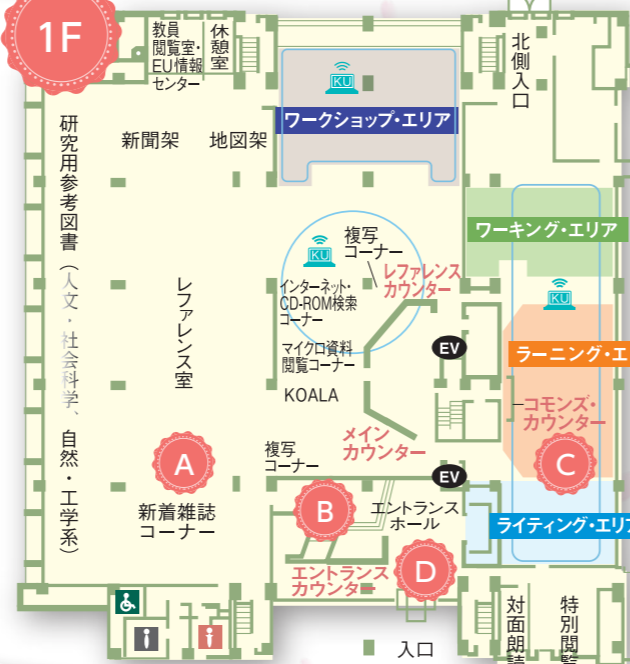

新着雑誌は館内のみ利用可能です
バックナンバーは書庫(地階)に
あります
書庫には自由に入ることができません
「閲覧・貸出申込票」に記入するか、
メインカウンター前のKOALA用
パソコンから申し込んで下さい

新着雑誌架

百科事典や
語学の辞典
などがあります

学習用参考図書

主に文系学部の大学院生、
大学学部生が利用できる
図書があります

人文社会系書架

コピー用プリペイドカードの
自動販売機

館内コピー機は
プリペイドカード式のもの
を設置しています
プリペイドカードは総合図書館
エントランスに設置している
自動販売機で購入してください
1枚(50度数)500円で
販売しています
カードを購入したらすぐに、
裏面に氏名を記入しておいて
ください

KU Wi-Fiエリア
サイレントエリア

自動貸出機

貸出を希望する場合は
ご自身で手続きができます
学生証が必要です

コピー機

館内の資料を著作権法で
許された範囲でコピーできます
私物のコピーはご遠慮ください

自然科学・工学系書架

理工学部の大学院生、
大学学部生が主に利用します
資格や就職に関する図書も
まとめて配架しています

ラーニング・commons