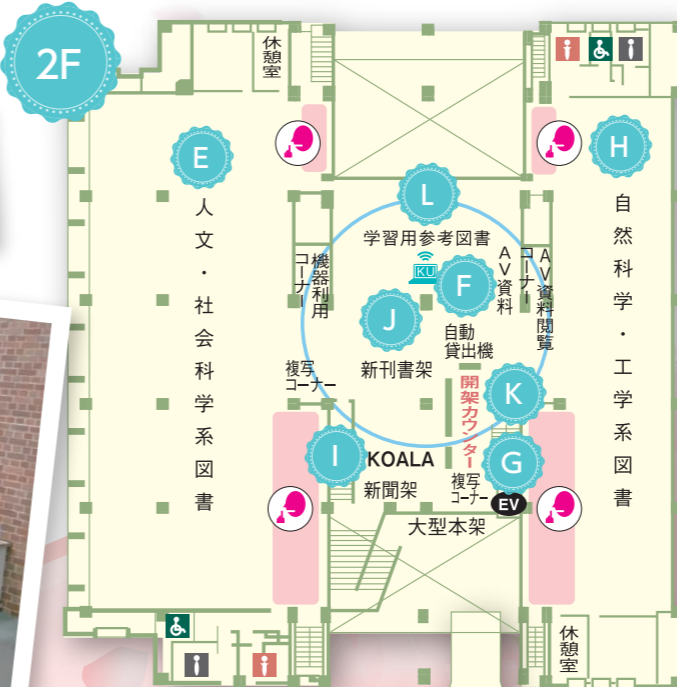

KU Wi-Fiエリア
サイレントエリア

自動貸出機

貸出を希望する場合は
ご自身で手続きができます
学生証が必要です

コピー機

館内の資料を著作権法で
許された範囲でコピーできます
私物のコピーはご遠慮ください

自然科学・工学系書架

理工学部の大学院生、
大学学部生が主に利用します
資格や就職に関する図書も
まとめて配架しています

ラーニング・commons

グループ学習やディスカッションを
することができるスペースです
貸出用のノートパソコンやプロジェクター、
ホワイトボード等を備えています
詳しくはcommons・カウンターに
問い合わせるかラーニング・commons
リーフレットをご覧ください

エントランス

図書館を利用するには
学生証が必要です
入館機に学生証をかざしてください
また、図書館を出るときは退館ゲートを通ってください
貸出手続きをせずに図書を持ち出すと
無断持出検知システムが作動して
アラームが鳴ります

授業中に先生から推薦された図書を
KOALA(関西大学蔵書検索システム)
で探してみましょう!

KOALA(関西大学蔵書検索システム)

新刊案内

飛び出す絵本のように
新刊を紹介しています
是非一度ご覧ください

わからないことがあれば
気軽にスタッフに
おたずねください

開架カウンター