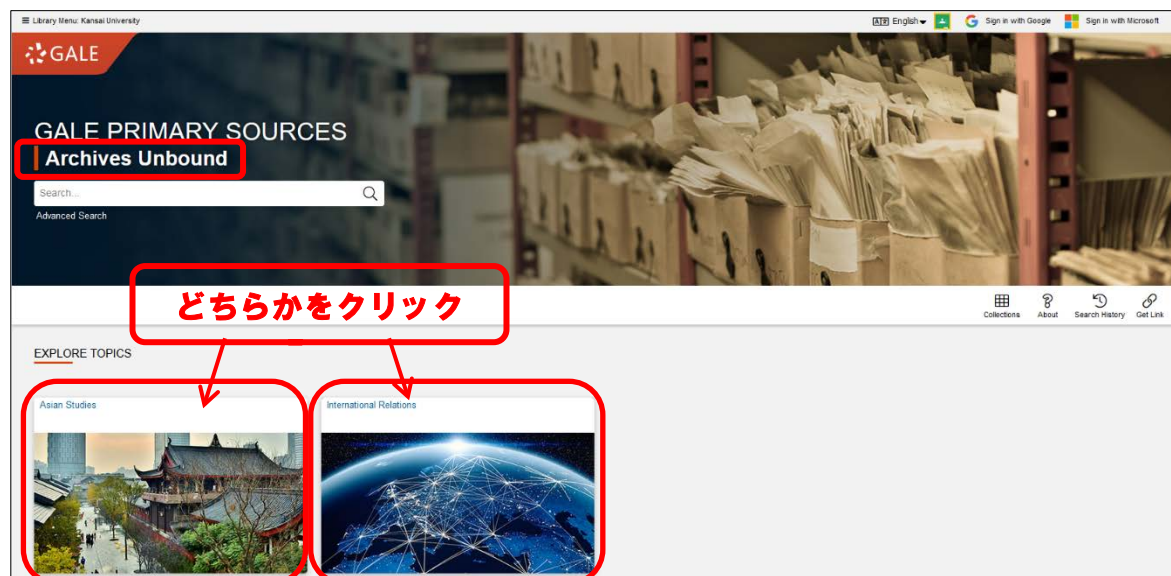

4. 選択したデータベースのトップ画面に移動します。

★「National Geographic Virtual Library」の場合、下記の画面に移動します。

画面左上に「KANSAI UNIVERSITY」と表示されていれば認証が完了しています。

★「The Economist Historical Archive 1843-2015」の場合、下記の画面に移動します。

★「Archives Unbound」の場合、下記の画面に移動しますので、右側にある「Collections」をクリックすると、「Japan-U.S. Economic Relations Group Records, 1979-1981」or「Cold War: Voices of Confrontation and Conciliation」にアクセスできます。

★ 「The Making of the Modern World」 の場合、下記の画面に移動します。

★ 「Gale ebooks」 の場合、下記の画面に移動します。

※データベースポータル個別 URL から直接リンクした場合、認証画面の後、一覧は表示されず、すぐにデータベースのトップ画面が表示されます。