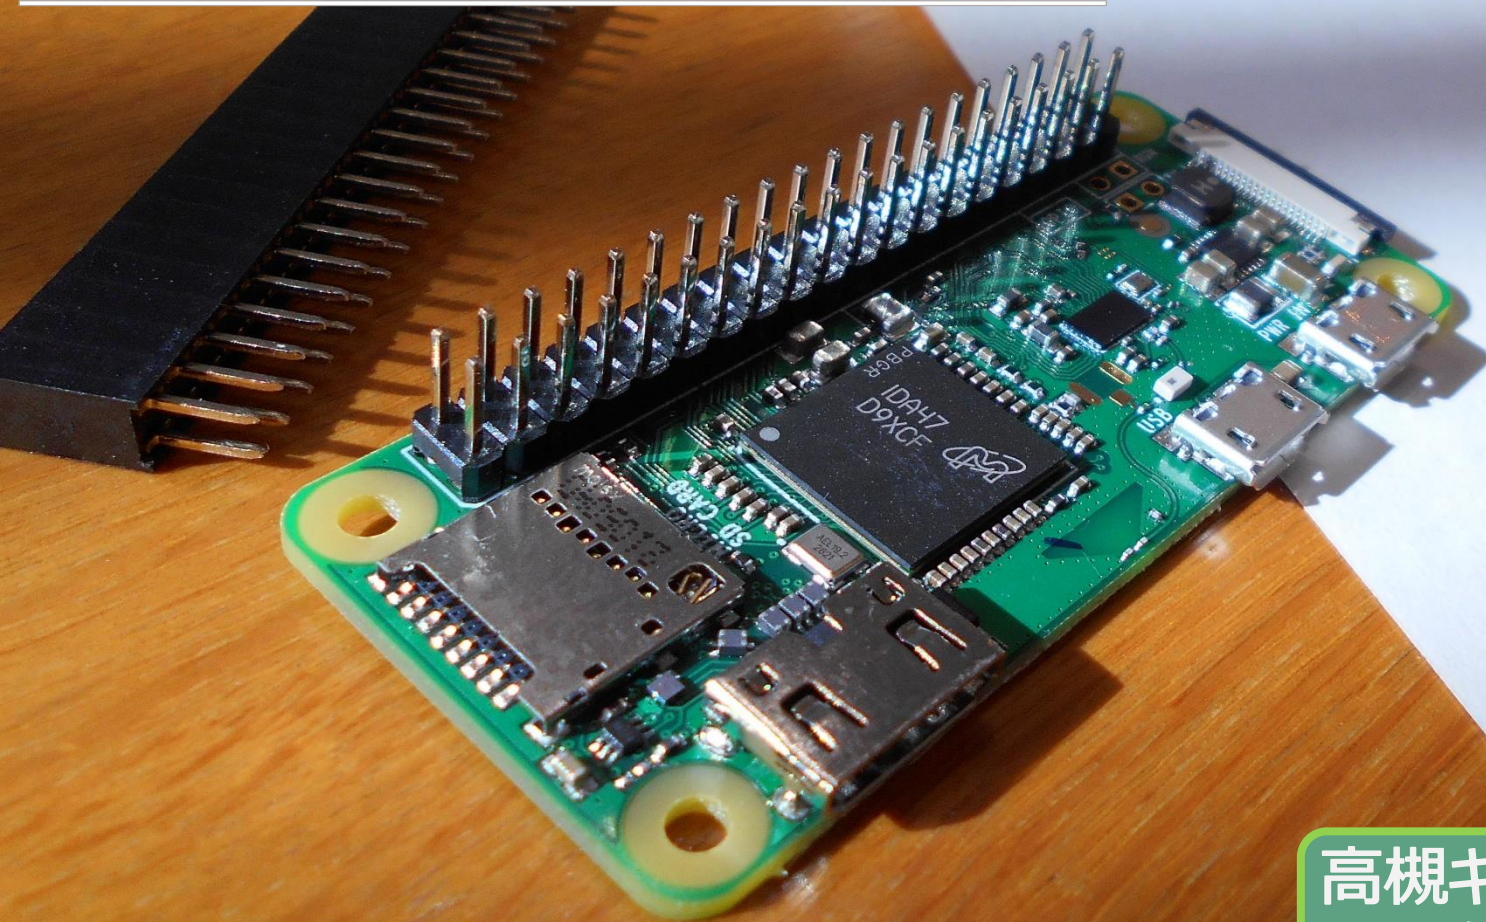

ゼロから始める シングルボードコンピューター

高槻キャンパス図書館 ミニ展示
2022年12月1日~2023年1月31日