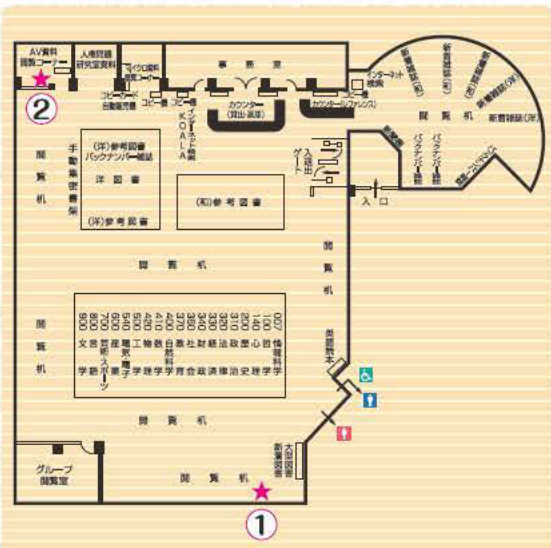

突撃!
隣のコアラさん

KUコアラ活動報告

高槻図書館

窓から人工のせせらぎが見えるのは高槻図書館ならではの水の流れを感じて気分もリフレッシュ♪

閲覧席 map 1

高槻図書館は地下1階に位置しているが、周囲はオープンスペースとなっており、壁面はほぼガラス窓になっているので、室内は明るく開放的な雰囲気。

高槻図書館・ミューズ大学図書館

図書館スタッフおすすめ

関西大学には、千里山キャンパスにある高槻図書館、高槻ミューズキャンパスにある堺キャンパス図書館があります。

今回はそのなかでも、新のおすすめスポットを紹介し

映画なども見ることができます

カウンターでヘッドホンを借りてくださいね

AVコーナー map 2

ビデオやDVDなどのオーディオ・ビジュアル資料が閲覧できるコーナー。メディアライブラリーから資料を取り寄せて利用することもできる。

堺キャンパス図書館

図書館だより「KSLi」

map 5

堺キャンパス図書館のスタッフみんなで作っています。堺キャンパス図書館ご利用の際には、ぜひお持ち帰りください!

Kansai Sakai campus Library information
略して KSLi
年4回発行し、おすすめ本の紹介や図書館の利用方法などを掲載している。

スポット紹介

総合図書館をはじめ、高槻キャンパス、堺キャンパスにあるミューズ大学図書館、堺キャンパスの合計4つの図書館(室)があります。

総合図書館以外の3館(室)を図書館スタッフが紹介します。

ミューズ大学
図書館

雑誌コーナー map 3

表紙が見やすく並べられており手に取りやすい。円形のソファーがとってもユニーク。

気になる雑誌をさっそく手にとってみてください

このソファーはリラックスできると、みなさんから大人気です

map 4

東日本大震災関係資料