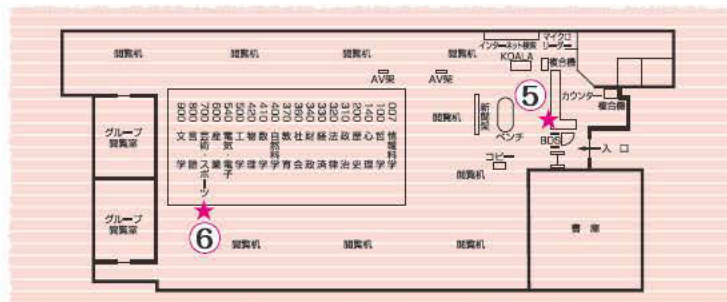

突撃!
隣のコアラさん

KUコアラ活動報告

高槻図書館

窓から人工のせせらぎが見えるのは高槻図書館ならではの水の流れを感じて気分もリフレッシュ♪

閲覧席 map 1

高槻図書館は地下1階に位置しているが、周囲はオープンスペースとなっており、壁面はほぼガラス窓になっているので、室内は明るく開放的な雰囲気。

高槻図書館・ミューズ大学図書館

図書館スタッフおすすめ

関西大学には、千里山キャンパスにある高槻図書館、高槻ミューズキャンパスにある堺キャンパス図書館があります。

今回はそのなかでも、新のおすすめスポットを紹介し

映画なども見ることができます

カウンターでヘッドホンを借りてくださいね

AVコーナー map 2

ビデオやDVDなどのオーディオ・ビジュアル資料が閲覧できるコーナー。メディアライブラリーから資料を取り寄せて利用することもできる。

堺キャンパス図書館

図書館だより「KSLi」

map 5

堺キャンパス図書館のスタッフみんなで作っています。堺キャンパス図書館ご利用の際には、ぜひお持ち帰りください!

Kansai Sakai campus Library information
略して KSLi
年4回発行し、おすすめ本の紹介や図書館の利用方法などを掲載している。

スポット紹介

総合図書館をはじめ、高槻キャンパス、堺キャンパスにあるミューズ大学図書館、堺キャンパスの合計4つの図書館(室)があります。

総合図書館以外の3館(室)を図書館スタッフが紹介します。

ミューズ大学
図書館

雑誌コーナー map 3

表紙が見やすく並べられており手に取りやすい。円形のソファーがとってもユニーク。

気になる雑誌をさっそく手にとってみてください

このソファーはリラックスできると、みなさんから大人気です

map 4

東日本大震災関係資料